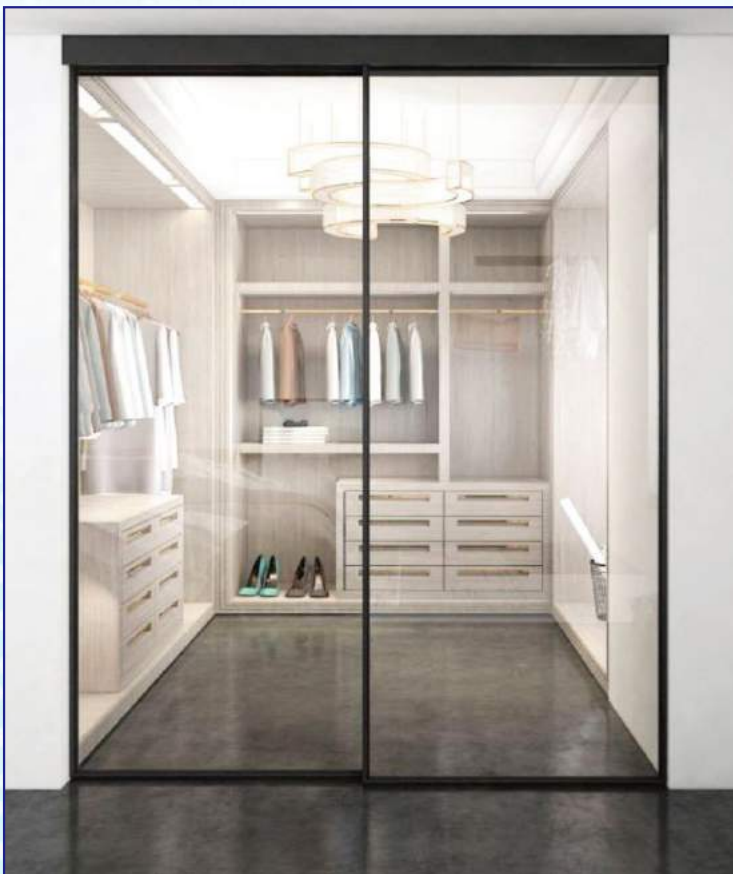

CÔNG TRÌNH CỬA NHÔM HỆ SLIM

CÔNG TRÌNH CỬA NHÔM HỆ SLIM

CÔNG TRÌNH CỬA KÍNH - VÁCH KÍNH CƯỜNG LỰC

CÔNG TRÌNH CỬA KÍNH - VÁCH KÍNH CƯỜNG LỰC

CÔNG TRÌNH VÁCH KÍNH PHÒNG TẮM

PHONG TẮM KÍNH CỬA LÙA 180 ĐỘ, KHUNG INOX HỆ SLIM GYMEK