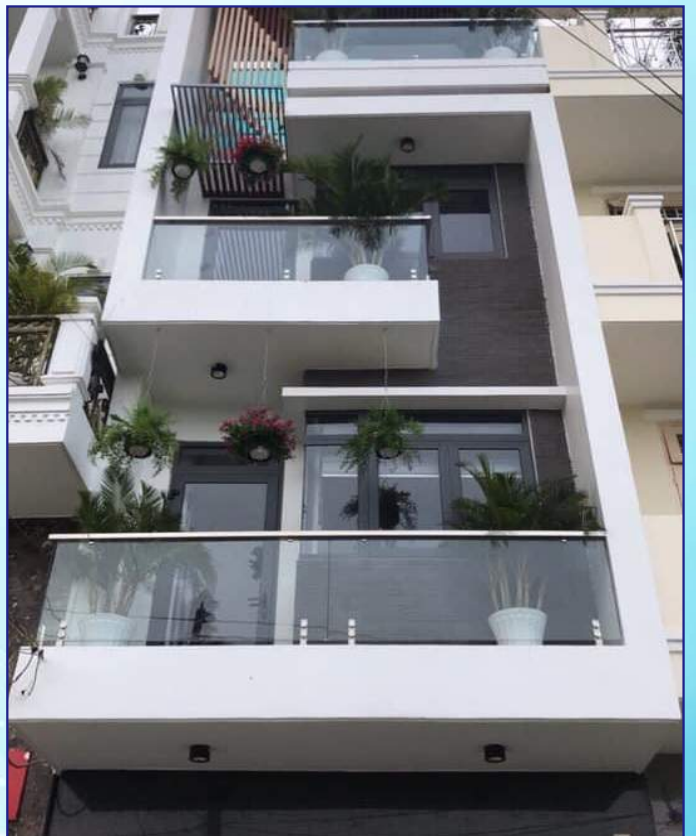

CÔNG TRÌNH LAN CAN KÍNH