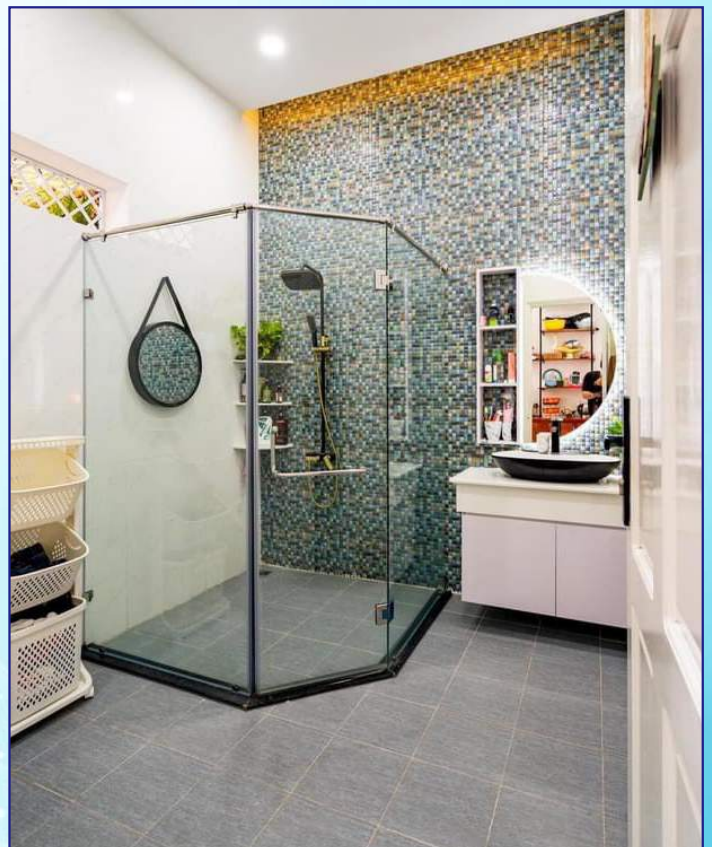

CÔNG TRÌNH CỬA NHÔM HỆ SLIM

CÔNG TRÌNH CỬA NHÔM HỆ SLIM

CÔNG TRÌNH CỬA KÍNH - VÁCH KÍNH CƯỜNG LỰC

CÔNG TRÌNH CỬA KÍNH - VÁCH KÍNH CƯỜNG LỰC

CÔNG TRÌNH VÁCH KÍNH PHÒNG TẮM

PHONG TẮM KÍNH CỬA LÙA 180 ĐỘ, KHUNG INOX HỆ SLIM GYMEK