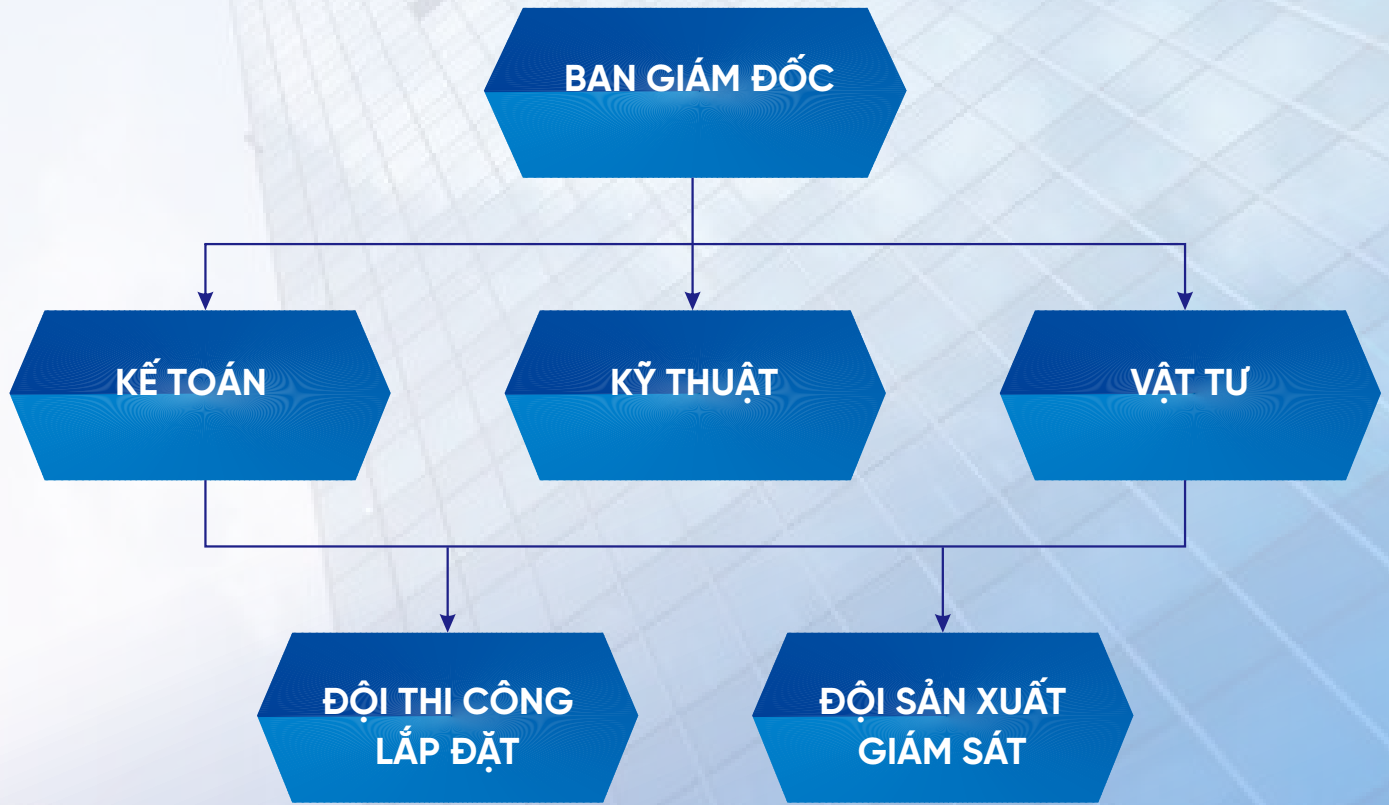

SƠ ĐỒ TỔ CHỨC

**NHÀ CUNG CẤP
VÀ THI CÔNG**

VỀ CỬA CHUYÊN NGHIỆP